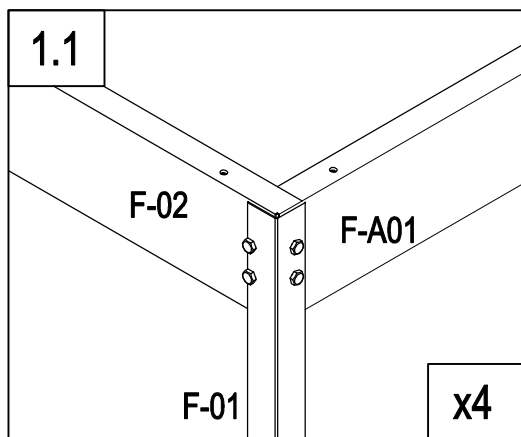

FONDATION SERRE 2.51m² J-ABR169

Votre fondation pour serre est garantie 2 ans contre une quelconque perforation par la rouille

	F-A01	2
	F-02	2
	F-01	4
	F-A14	16

	F-A02	2
	F-04	1
	F-03b	1
	F-A14	8

	F-05	4
	F-A13	8
	F-A14	8