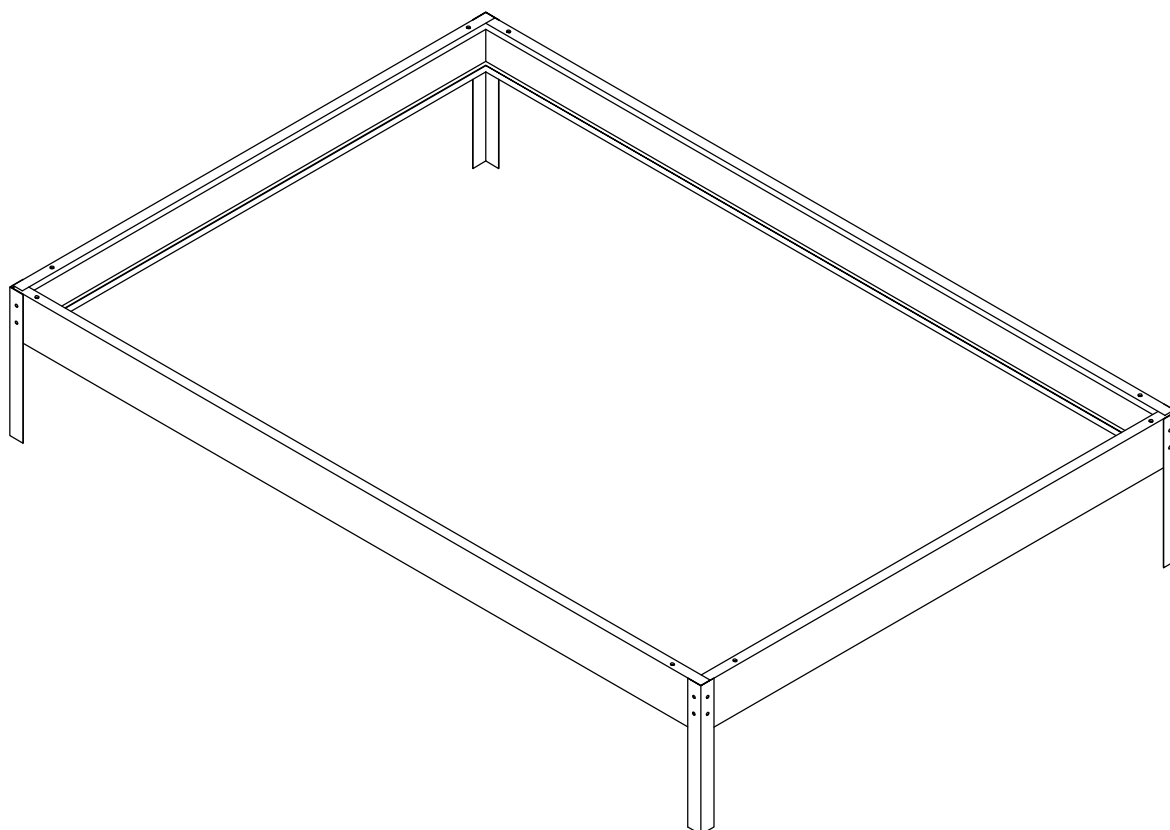

FONDATION SERRE 2.51m² J-ABR169

Votre fondation pour serre est garantie 2 ans contre une quelconque perforation par la rouille

	F-A01	2
	F-02	2
	F-01	4
	F-A14	16

	F-A02	2
	F-04	1
	F-03b	1
	F-A14	8

	F-05	4
	F-A13	8
	F-A14	8