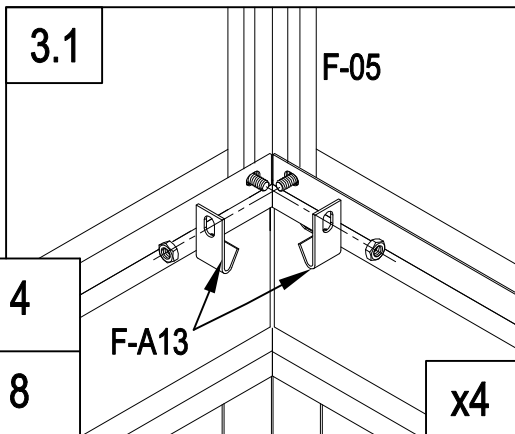

FONDATION SERRE 2.51m² J-ABR169

Votre fondation pour serre est garantie 2 ans contre une quelconque perforation par la rouille

	F-A01	2
	F-02	2
	F-01	4
	F-A14	16

	F-A02	2
	F-04	1
	F-03b	1
	F-A14	8

	F-05	4
	F-A13	8
	F-A14	8