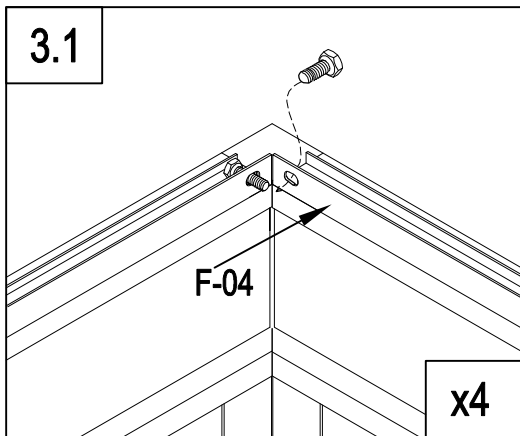

FONDATION SERRE 2.51m² J-ABR169

Votre fondation pour serre est garantie 2 ans contre une quelconque perforation par la rouille

	F-A01	2
	F-02	2
	F-01	4
	F-A14	16

	F-A02	2
	F-04	1
	F-03b	1
	F-A14	8

	F-05	4
	F-A13	8
	F-A14	8