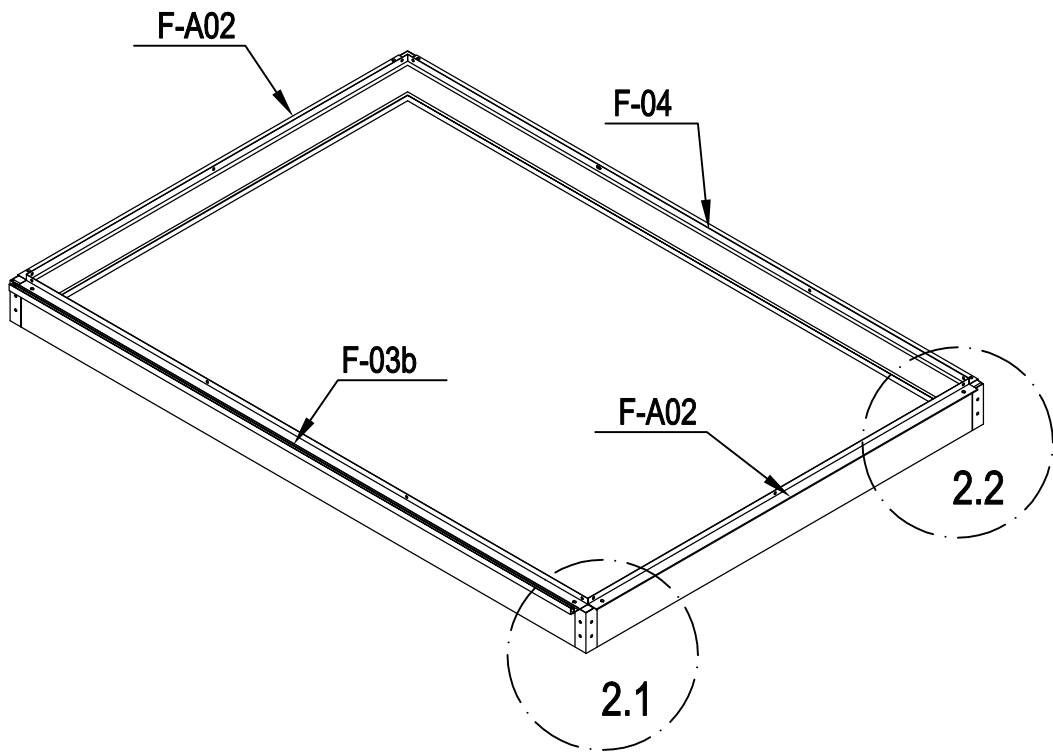

FONDATION SERRE 2.51m² J-ABR169

Votre fondation pour serre est garantie 2 ans contre une quelconque perforation par la rouille

	F-A01	2
	F-02	2
	F-01	4
	F-A14	16

	F-A02	2
	F-04	1
	F-03b	1
	F-A14	8

	F-05	4
	F-A13	8
	F-A14	8