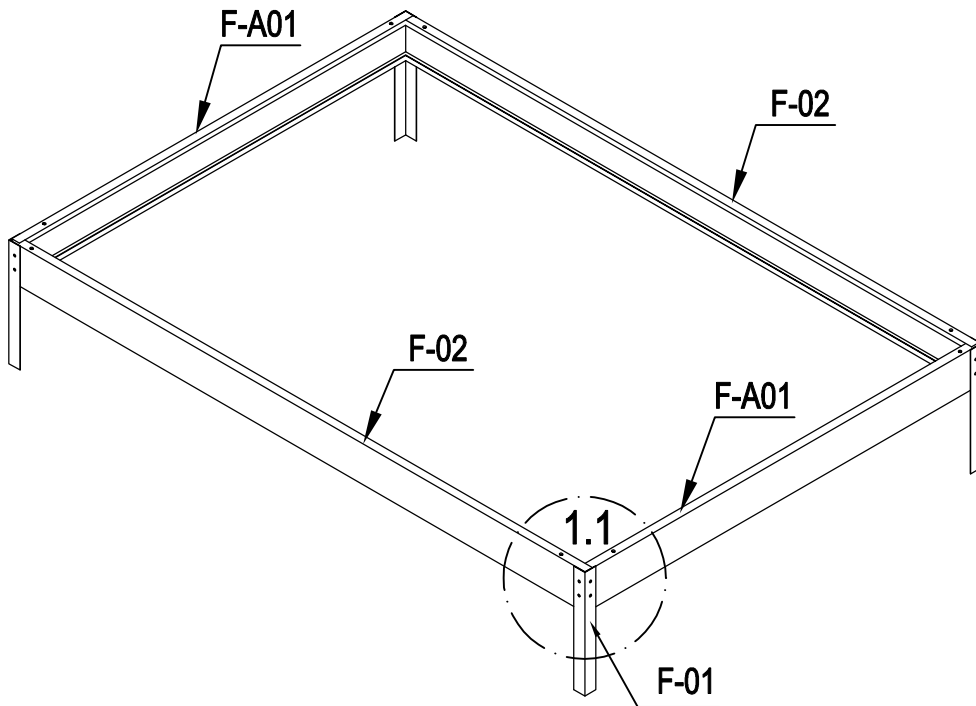

FONDATION SERRE 2.51m² J-ABR169

Votre fondation pour serre est garantie 2 ans contre une quelconque perforation par la rouille

	F-A01	2
	F-02	2
	F-01	4
	F-A14	16

	F-A02	2
	F-04	1
	F-03b	1
	F-A14	8

	F-05	4
	F-A13	8
	F-A14	8