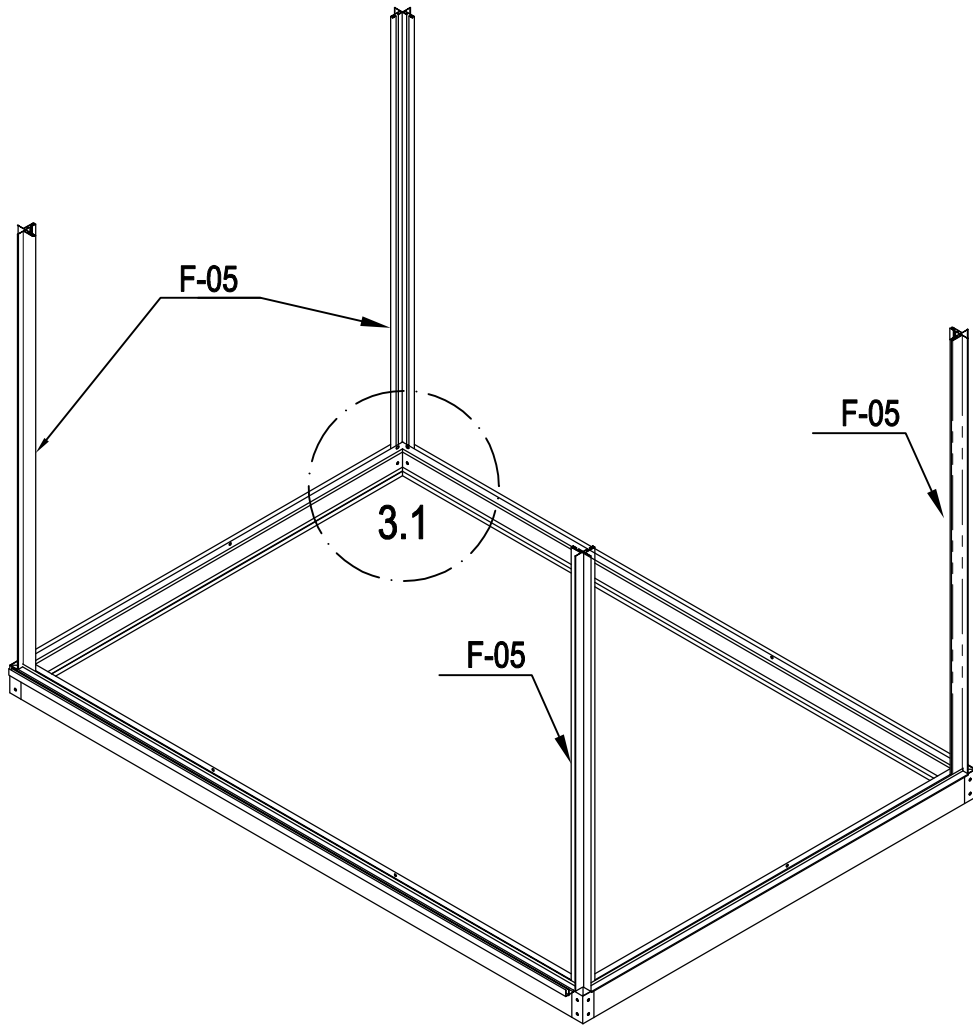

FONDATION SERRE 2.51m² J-ABR169

Votre fondation pour serre est garantie 2 ans contre une quelconque perforation par la rouille

	F-A01	2
	F-02	2
	F-01	4
	F-A14	16

	F-A02	2
	F-04	1
	F-03b	1
	F-A14	8

	F-05	4
	F-A13	8
	F-A14	8