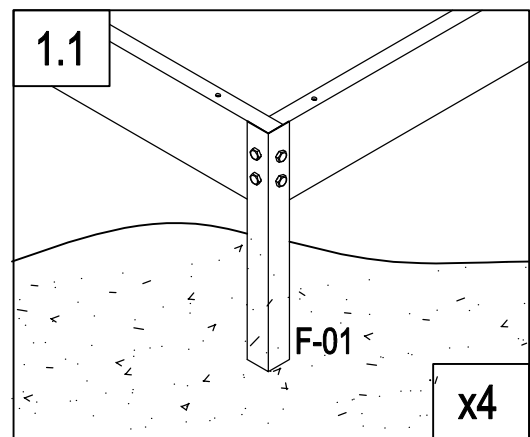

FONDATION SERRE 2.51m² J-ABR169

Votre fondation pour serre est garantie 2 ans contre une quelconque perforation par la rouille

	F-A01	2
	F-02	2
	F-01	4
	F-A14	16

	F-A02	2
	F-04	1
	F-03b	1
	F-A14	8

	F-05	4
	F-A13	8
	F-A14	8