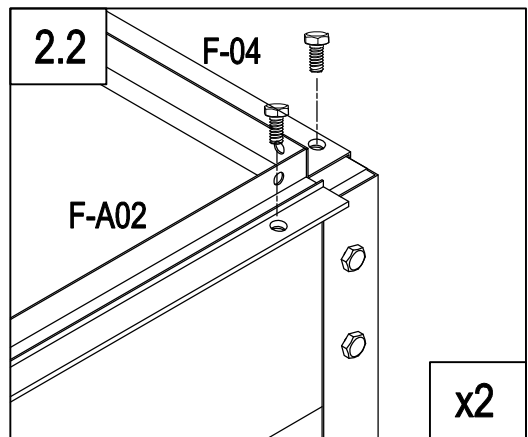

FONDATION SERRE 2.51m² J-ABR169

Votre fondation pour serre est garantie 2 ans contre une quelconque perforation par la rouille

	F-A01	2
	F-02	2
	F-01	4
	F-A14	16

	F-A02	2
	F-04	1
	F-03b	1
	F-A14	8

	F-05	4
	F-A13	8
	F-A14	8