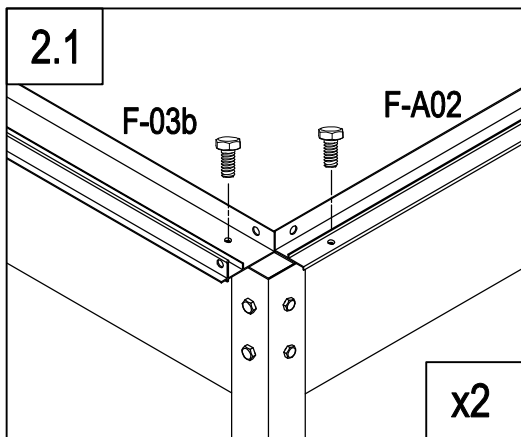

FONDATION SERRE 2.51m² J-ABR169

Votre fondation pour serre est garantie 2 ans contre une quelconque perforation par la rouille

	F-A01	2
	F-02	2
	F-01	4
	F-A14	16

	F-A02	2
	F-04	1
	F-03b	1
	F-A14	8

	F-05	4
	F-A13	8
	F-A14	8