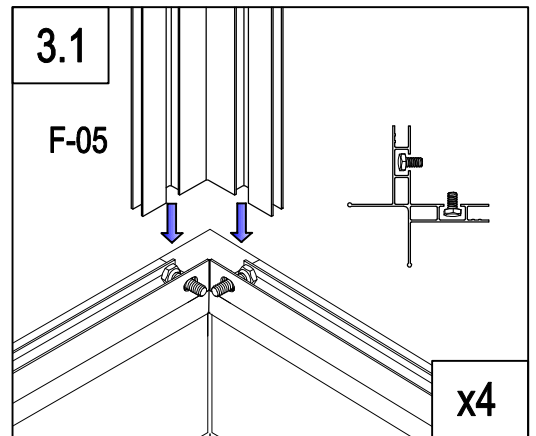

FONDATION SERRE 2.51m² J-ABR169

Votre fondation pour serre est garantie 2 ans contre une quelconque perforation par la rouille

	F-A01	2
	F-02	2
	F-01	4
	F-A14	16

	F-A02	2
	F-04	1
	F-03b	1
	F-A14	8

	F-05	4
	F-A13	8
	F-A14	8