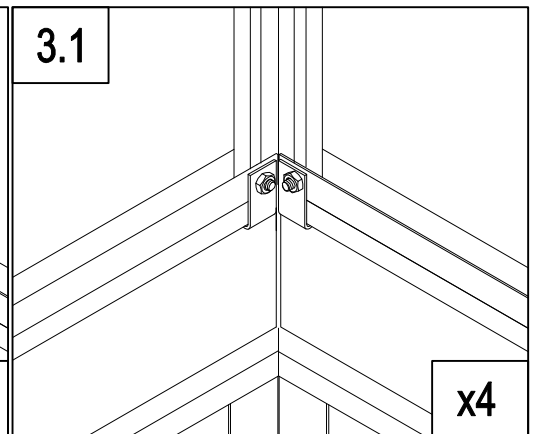

FONDATION SERRE 2.51m² J-ABR169

Votre fondation pour serre est garantie 2 ans contre une quelconque perforation par la rouille

	F-A01	2
	F-02	2
	F-01	4
	F-A14	16

	F-A02	2
	F-04	1
	F-03b	1
	F-A14	8

	F-05	4
	F-A13	8
	F-A14	8