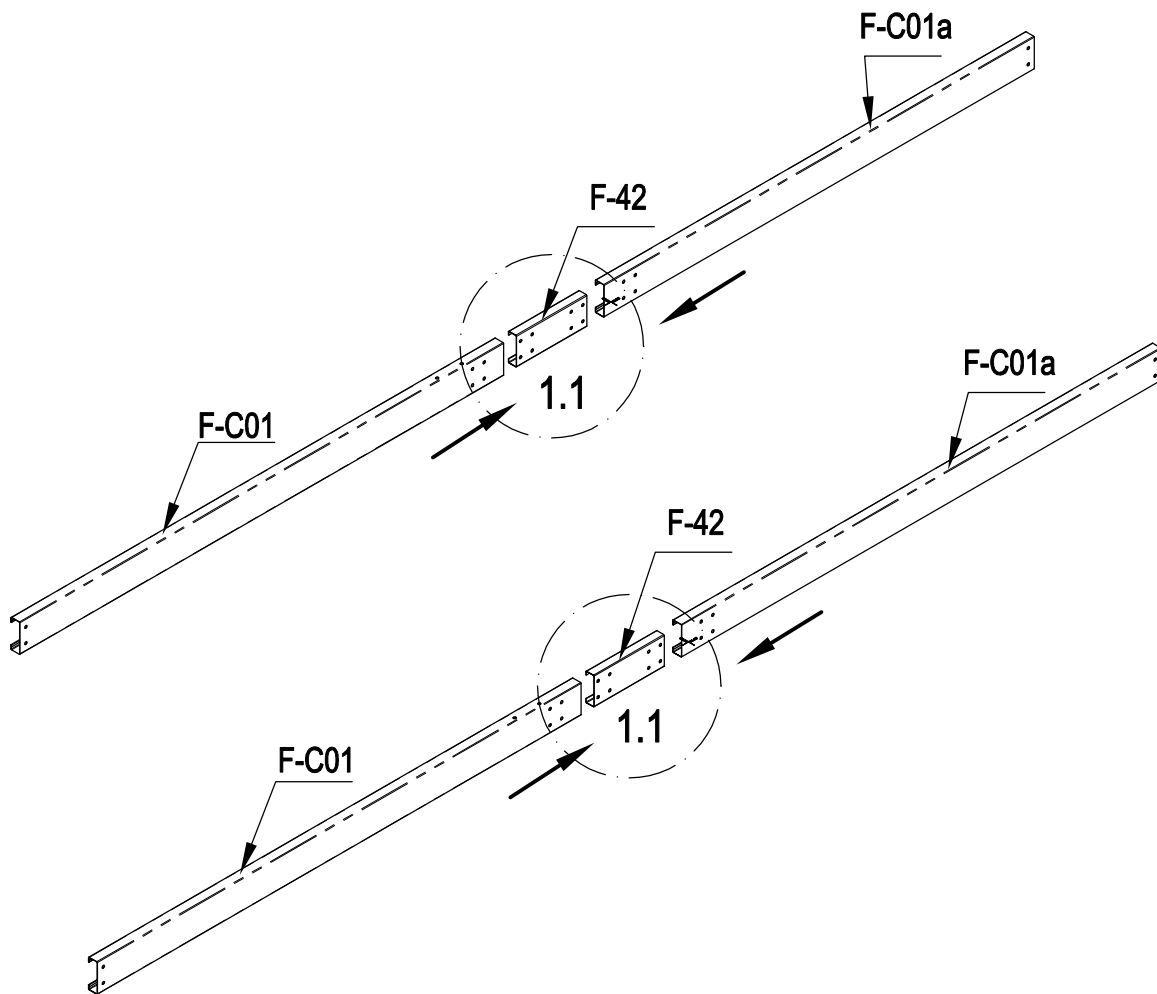

## FONDATION SERRE 4.79m<sup>2</sup> J-ABR171

Votre fondation pour serre est garantie 2 ans contre une quelconque perforation par la rouille

	F-C01	2
	F-C01a	2
	F-42	2
	F-C14	16

	F-02	2
	F-01	4
	F-C14	16

	F-C02	2
	F-C02a	2
	F-04	1
	F-03b	1
	F-C14	12

	F-05	4
	F-C13	8
	F-C14	8

4