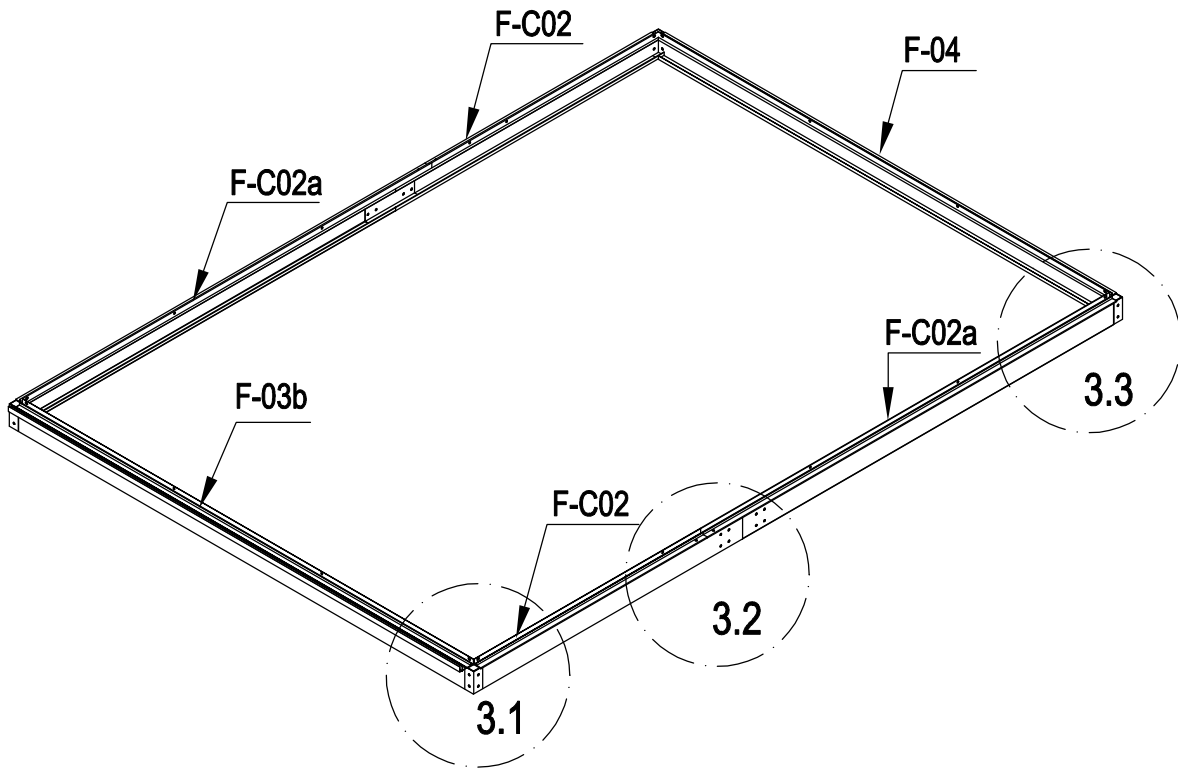

## FONDATION SERRE 4.79m<sup>2</sup> J-ABR171

Votre fondation pour serre est garantie 2 ans contre une quelconque perforation par la rouille

	F-C01	2
	F-C01a	2
	F-42	2
	F-C14	16

	F-02	2
	F-01	4
	F-C14	16

	F-C02	2
	F-C02a	2
	F-04	1
	F-03b	1
	F-C14	12

	F-05	4
	F-C13	8
	F-C14	8

4