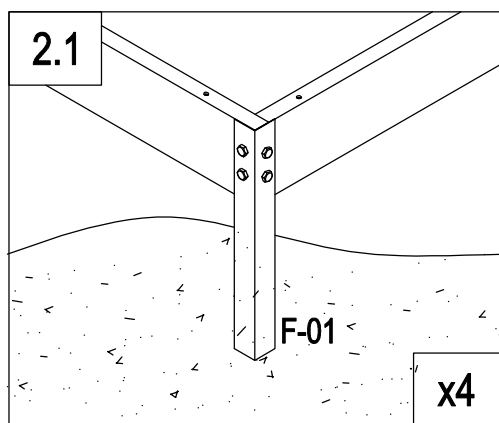

## FONDATION SERRE 4.79m<sup>2</sup> J-ABR171

Votre fondation pour serre est garantie 2 ans contre une quelconque perforation par la rouille

	F-C01	2
	F-C01a	2
	F-42	2
	F-C14	16

	F-02	2
	F-01	4
	F-C14	16