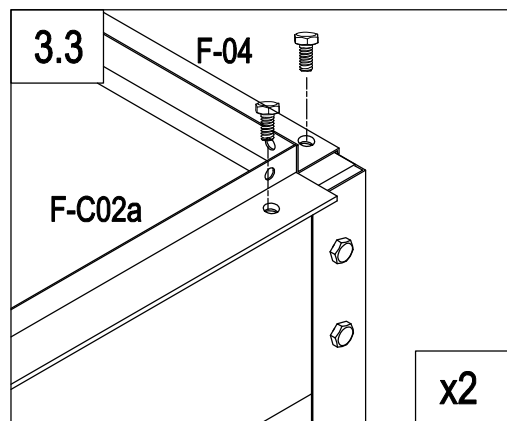

## FONDATION SERRE 4.79m<sup>2</sup> J-ABR171

Votre fondation pour serre est garantie 2 ans contre une quelconque perforation par la rouille

	F-C01	2
	F-C01a	2
	F-42	2
	F-C14	16

	F-02	2
	F-01	4
	F-C14	16