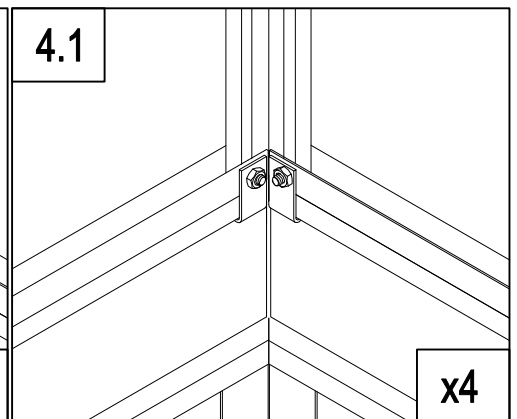

F-05	4
	F-C13	8
	F-C14	8

4