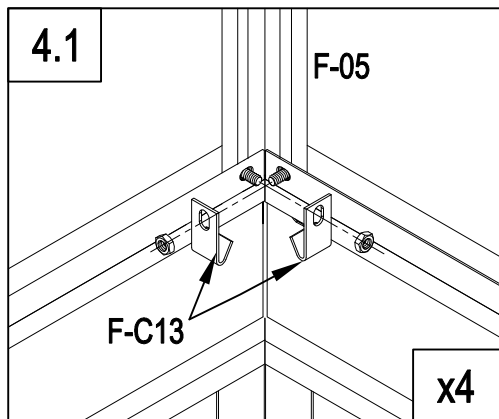

F-05	4
	F-C13	8
	F-C14	8

4