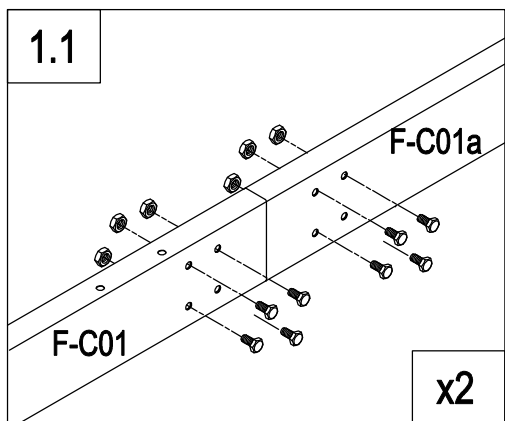

## FONDATION SERRE 4.79m<sup>2</sup> J-ABR171

Votre fondation pour serre est garantie 2 ans contre une quelconque perforation par la rouille

	F-C01	2
	F-C01a	2
	F-42	2
	F-C14	16

	F-02	2
	F-01	4
	F-C14	16

	F-C02	2
	F-C02a	2
	F-04	1
	F-03b	1
	F-C14	12

	F-05	4
	F-C13	8
	F-C14	8

4