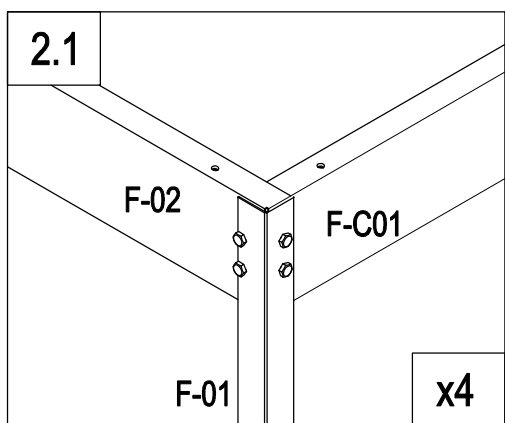

## FONDATION SERRE 4.79m<sup>2</sup> J-ABR171

Votre fondation pour serre est garantie 2 ans contre une quelconque perforation par la rouille

	F-C01	2
	F-C01a	2
	F-42	2
	F-C14	16

	F-02	2
	F-01	4
	F-C14	16

	F-C02	2
	F-C02a	2
	F-04	1
	F-03b	1
	F-C14	12

	F-05	4
	F-C13	8
	F-C14	8

4