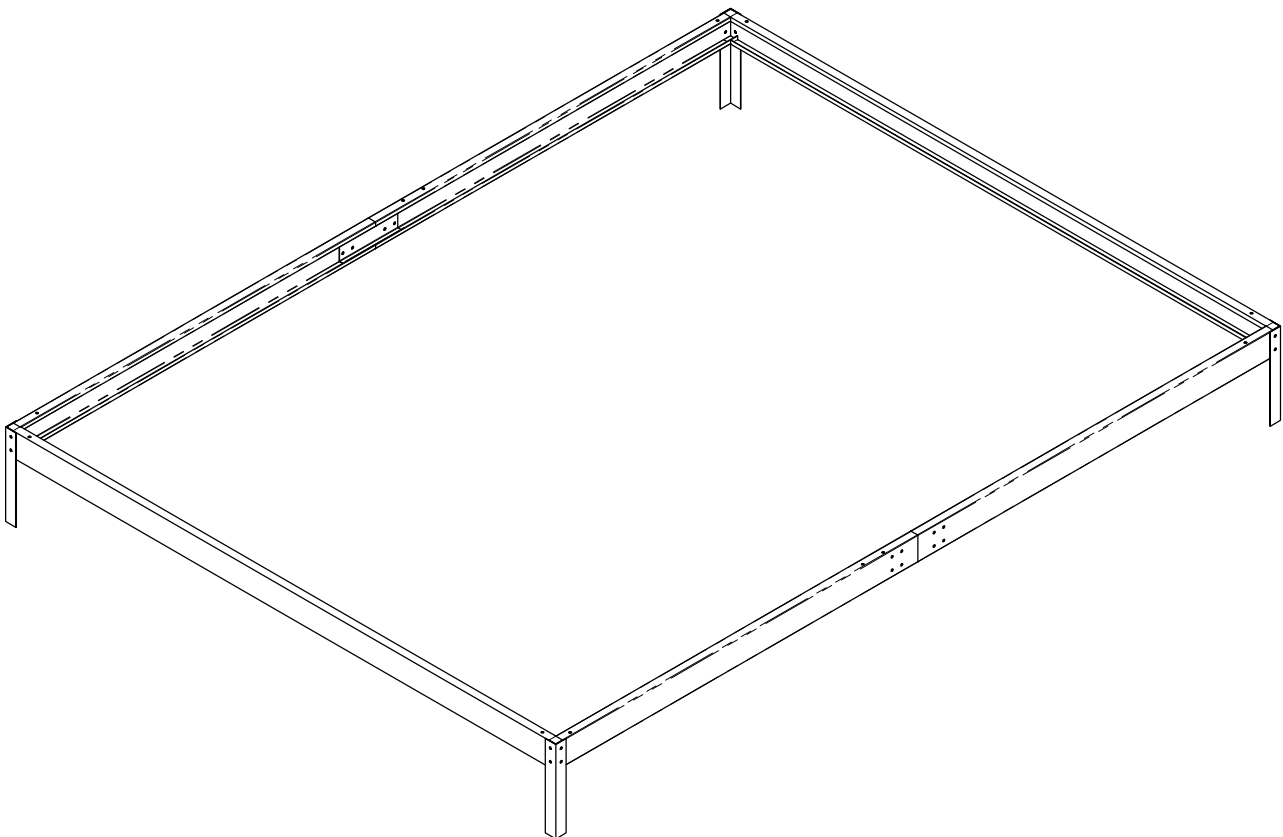

## FONDATION SERRE 4.79m<sup>2</sup> J-ABR171

Votre fondation pour serre est garantie 2 ans contre une quelconque perforation par la rouille

	F-C01	2
	F-C01a	2
	F-42	2
	F-C14	16

	F-02	2
	F-01	4
	F-C14	16

	F-C02	2
	F-C02a	2
	F-04	1
	F-03b	1
	F-C14	12

	F-05	4
	F-C13	8
	F-C14	8

4