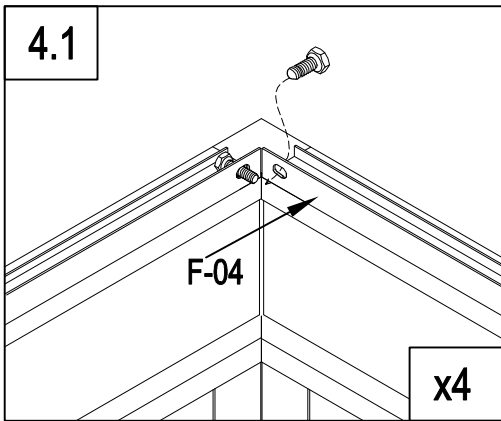

F-05	4
	F-C13	8
	F-C14	8

4