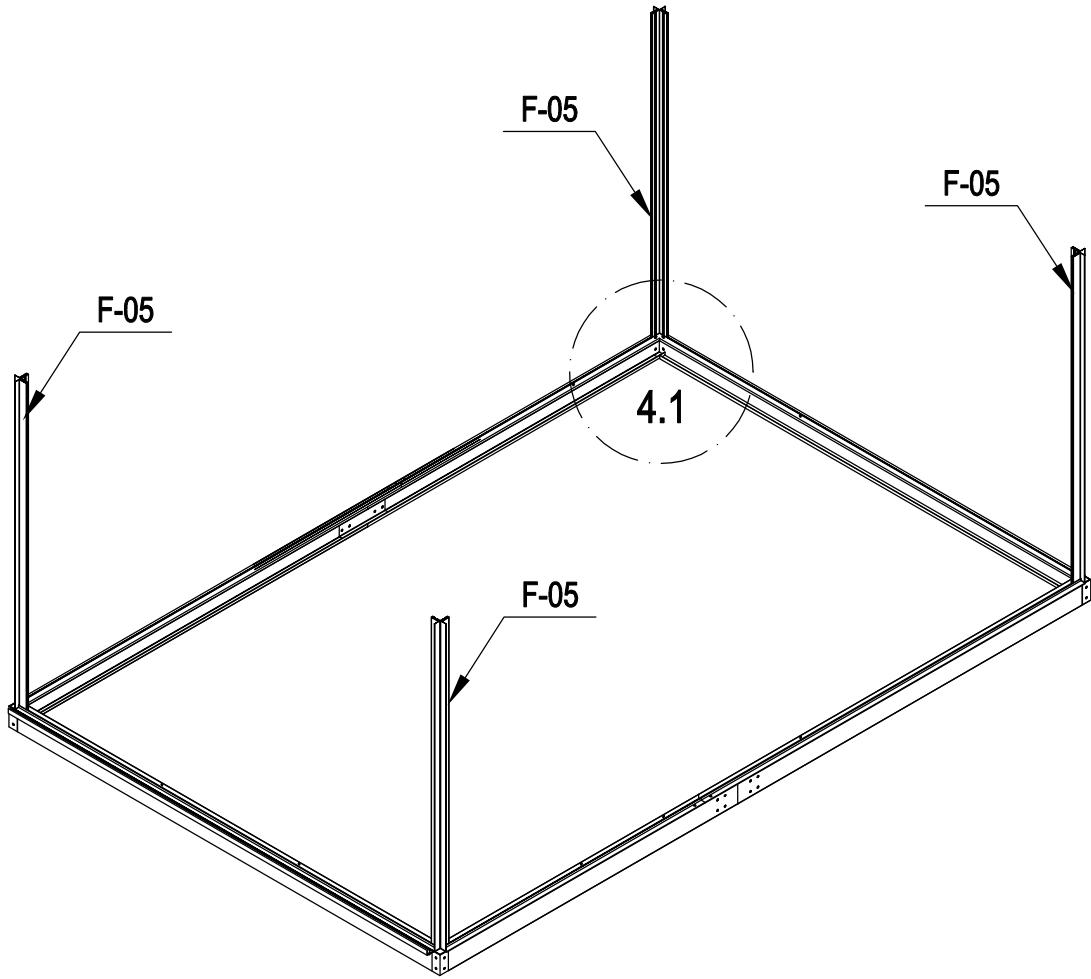

## FONDATION SERRE 4.79m<sup>2</sup> J-ABR171

Votre fondation pour serre est garantie 2 ans contre une quelconque perforation par la rouille

	F-C01	2
	F-C01a	2
	F-42	2
	F-C14	16

	F-02	2
	F-01	4
	F-C14	16

	F-C02	2
	F-C02a	2
	F-04	1
	F-03b	1
	F-C14	12

	F-05	4
	F-C13	8
	F-C14	8

4