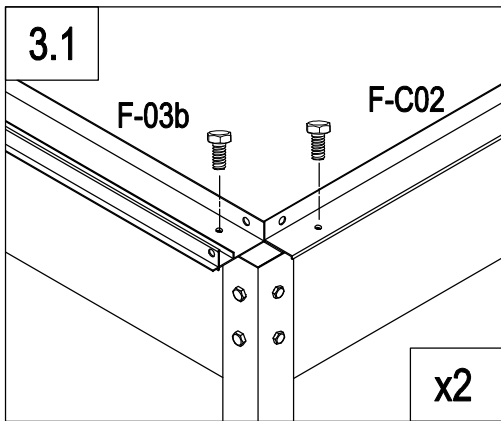

## FONDATION SERRE 4.79m<sup>2</sup> J-ABR171

Votre fondation pour serre est garantie 2 ans contre une quelconque perforation par la rouille

	F-C01	2
	F-C01a	2
	F-42	2
	F-C14	16

	F-02	2
	F-01	4
	F-C14	16

	F-C02	2
	F-C02a	2
	F-04	1
	F-03b	1
	F-C14	12

	F-05	4
	F-C13	8
	F-C14	8

4