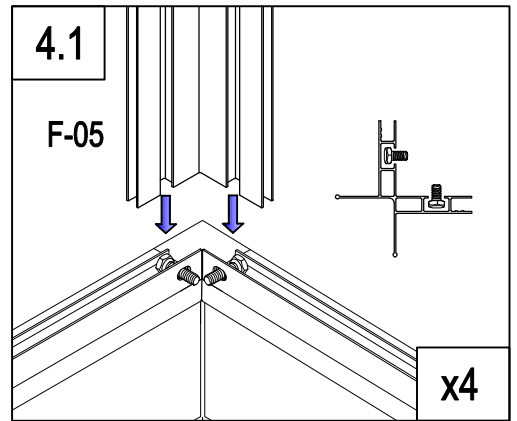

F-05	4
	F-C13	8
	F-C14	8

4