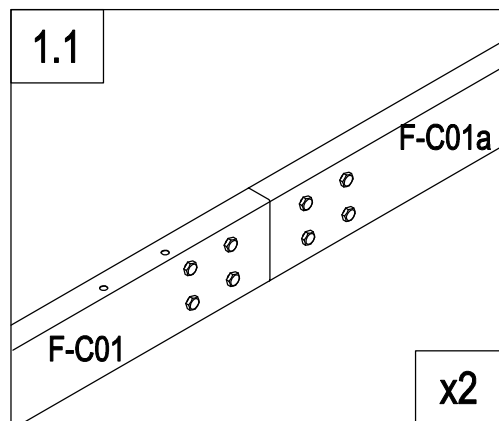

## FONDATION SERRE 4.79m<sup>2</sup> J-ABR171

Votre fondation pour serre est garantie 2 ans contre une quelconque perforation par la rouille

	F-C01	2
	F-C01a	2
	F-42	2
	F-C14	16

	F-02	2
	F-01	4
	F-C14	16

	F-C02	2
	F-C02a	2
	F-04	1
	F-03b	1
	F-C14	12

	F-05	4
	F-C13	8
	F-C14	8

4