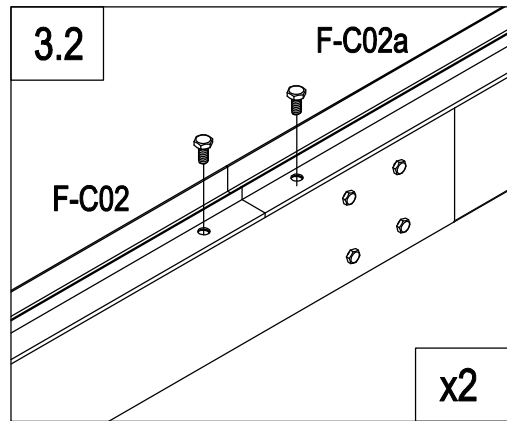

## FONDATION SERRE 4.79m<sup>2</sup> J-ABR171

Votre fondation pour serre est garantie 2 ans contre une quelconque perforation par la rouille

	F-C01	2
	F-C01a	2
	F-42	2
	F-C14	16

	F-02	2
	F-01	4
	F-C14	16

	F-C02	2
	F-C02a	2
	F-04	1
	F-03b	1
	F-C14	12

	F-05	4
	F-C13	8
	F-C14	8

4