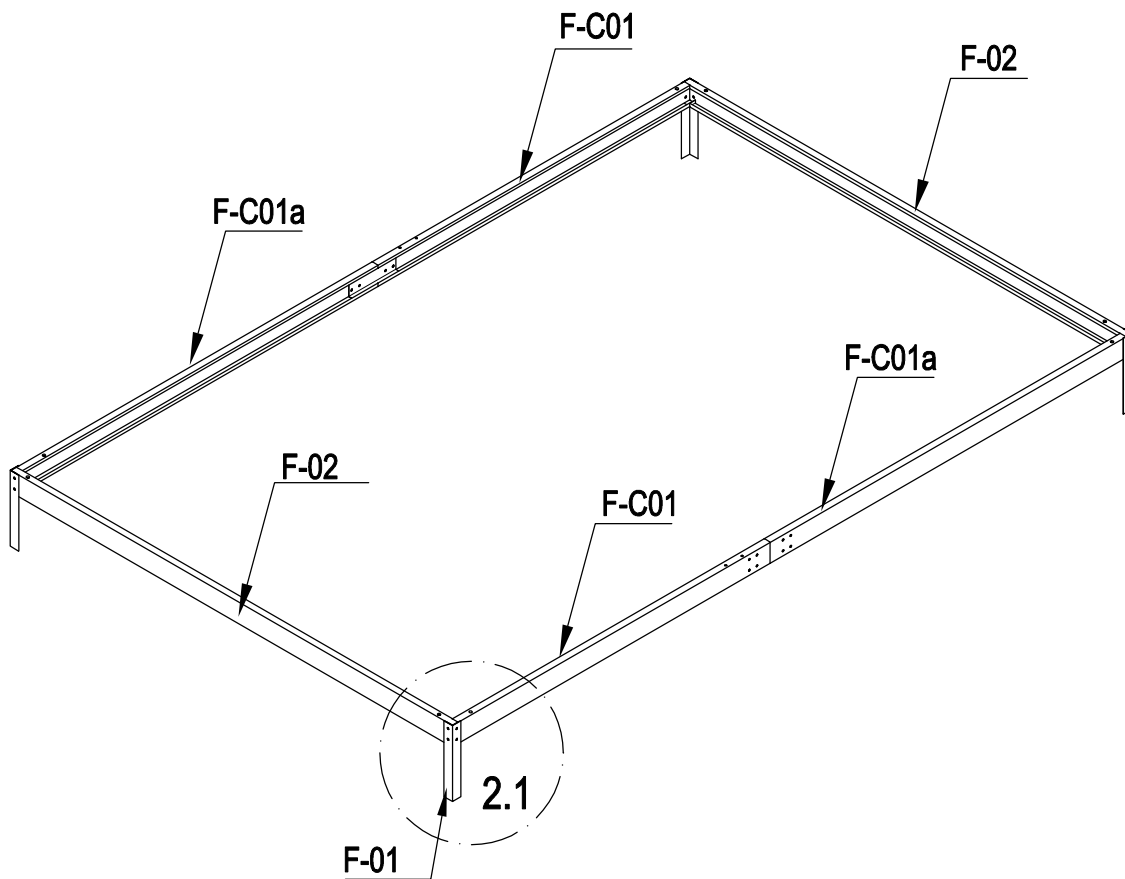

## FONDATION SERRE 4.79m<sup>2</sup> J-ABR171

Votre fondation pour serre est garantie 2 ans contre une quelconque perforation par la rouille

	F-C01	2
	F-C01a	2
	F-42	2
	F-C14	16

	F-02	2
	F-01	4
	F-C14	16

	F-C02	2
	F-C02a	2
	F-04	1
	F-03b	1
	F-C14	12

	F-05	4
	F-C13	8
	F-C14	8

4