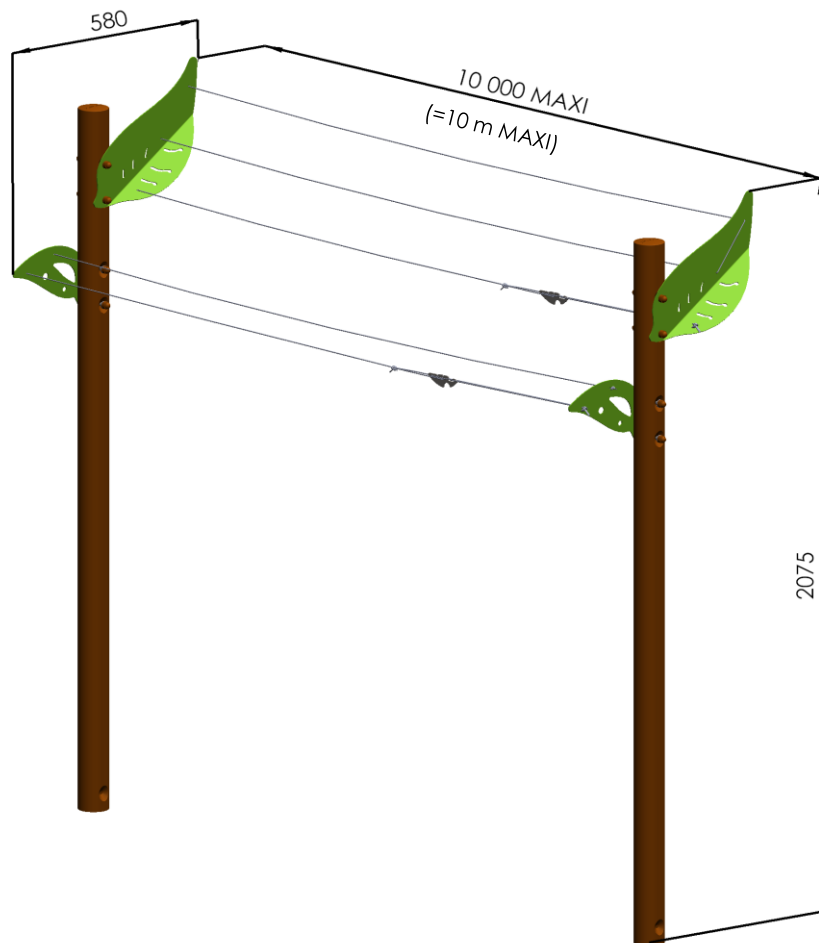

17

x 2

HELIOS

Ref. J-960010

= 1H

Notice de Montage: lire ces instructions avant utilisation, s'y conformer et les garder comme références.

FR Attention ! Scellement béton impératif.

Instruction manual: read these instructions before use, follow them and keep them for reference.